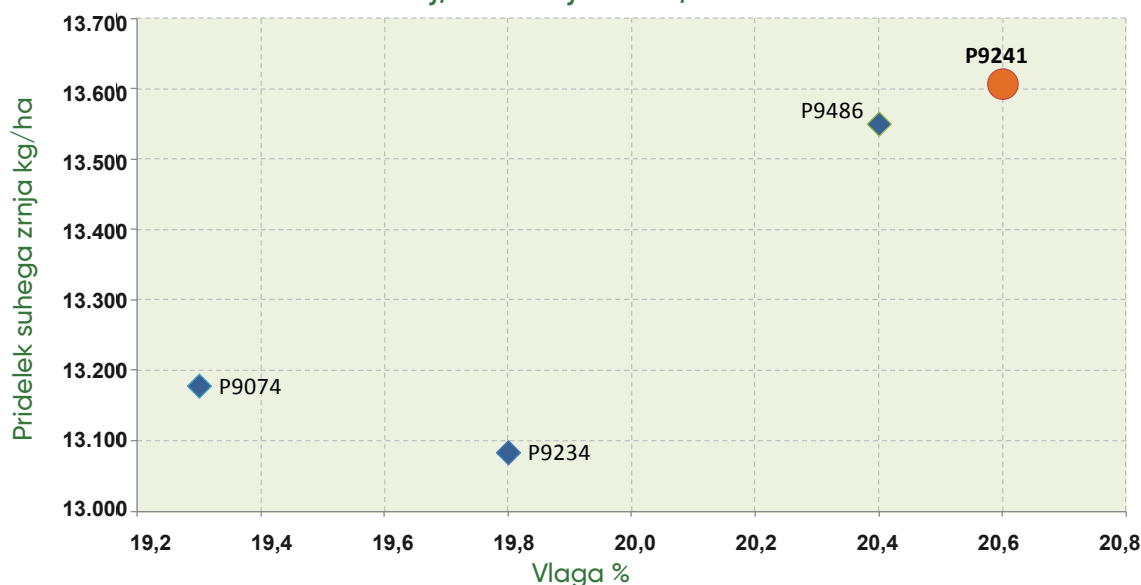

Povprečni pridelek hibrida P9241 125 lokacij, Slovenija: 2017, 2018 in 2019

PRIDELEK ZRNJA v letu 2019 Lokacija	Pridelek svež kg/ ha	Vlaga %	Pridelek suh kg/ ha
Meja d.o.o., Šentjur	19.167	22,6	17.250
Simon Sedonja, Sodišinci	17.672	20,7	16.296
Matej Cigut, Predanovci	18.049	24,3	15.887
Marko Vodopivec, Roje	16.795	21,1	15.409

PRIDELEK SILAŽE v letu 2019 Lokacija	Pridelek svež kg/ ha	Suha snov %	Pridelek SS kg/ha	Pridelek mleka l/ha
Tone Pavlin, Naklo	60.000	40,7	24.420	52.432
Gregor Guzej, Dole	56.143	42,0	23.580	49.713
Franc Hočevnar, Dobrnič	52.381	44,9	23.519	51.636
Jure Lužnik, Trbonje	56.818	39,6	22.500	46.587
Stane Kalan, Jama	56.643	39,2	22.204	48.426