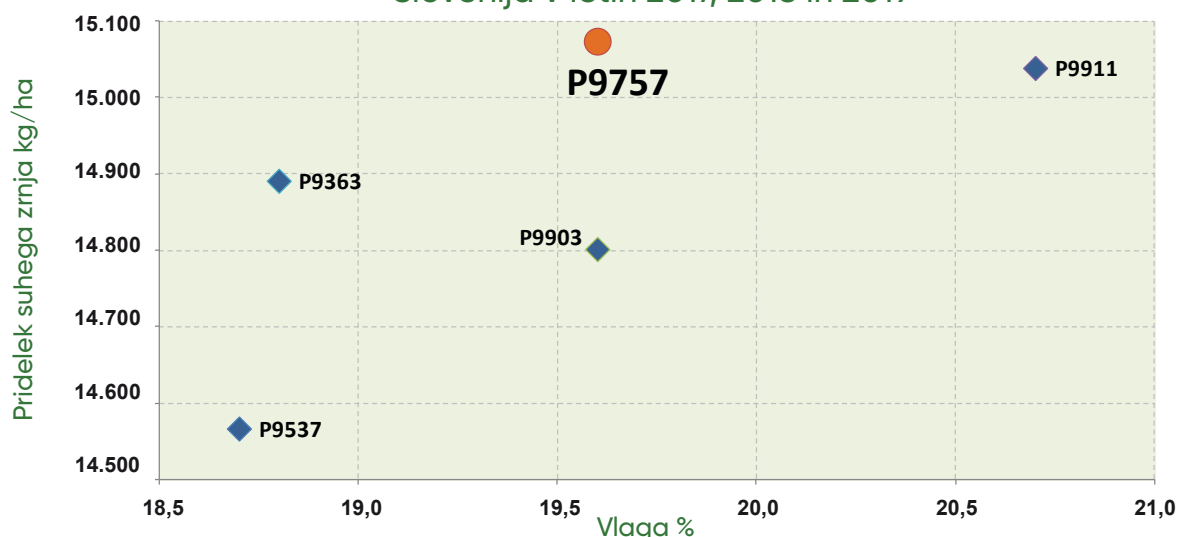

**VISOK
PRIDELEK**

**HITER
MLADOSTNI
RAZVOJ**

**VISOKA VSEBNOST
ENERGIJE V SILAŽI**

- Hibrid z izjemno visokim potencialom rodnosti
- Klasična zobanka z globoko vsajenim zdravim zrnem v storž in visokim stebлом
- Sam mladostni razvoj hibrida je hiter, kar je primerno za rane setve v težkih tleh
- Glede na zrelostni razred hitro sprošča vlago
- Dosega rekordne pridelke in je rodnejši od poznejših hibridov z nižjo vlago
- Hibrid je močno olistan, s pokončnimi listi in je odličen silažni hibrid
- Hibrid za intenzivno proizvodnjo zrna in silaže

Nasvet pridelovalcem:

P9757 je namenjen za intenzivno proizvodnjo zrna in silaže po celi Sloveniji.

Priporočilo za setev zrn/ha	
Suha zemljišča	do 80.000
Mokra zemljišča	do 85.000

Primernost za setev glede na tla		
Mokra, hladna tla	Srednja	Suha, peščena tla
←	→	→

Povprečni pridelek hibrida P9757 - 45 lokacij, Slovenija v letih 2017, 2018 in 2019

PRIDELEK ZRNJA v letu 2019 Lokacija	Pridelek svež kg/ ha	Vlaga %	Pridelek suh kg/ ha
Branko Sobočan, Dolnja Bistrica	19.859	24,0	17.550
Karel Kuzmič, Puževci	20.040	24,7	17.546
Ivan Kocmut, Ločič	20.926	28,6	17.374
Marko Kreft, Kutinci	18.636	22,5	16.794